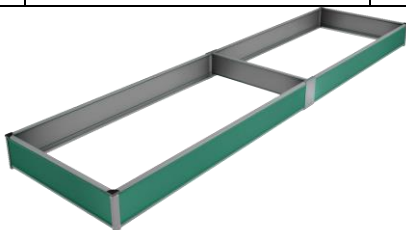

Не является публичной офертой. Актуальные цены уточняйте по телефону

ГРЯДКА "УРОЖАЙНАЯ ЛАЙТ"

Изображение	Размеры, мм. (длина*ширина*высота*толщина)	Покрытие	Цена, руб./шт.
	2000x1000x210x0,45	Полиэстр	2300

УДЛИНИТЕЛЬ ГРЯДКИ "ОГОРОДНОЙ 10 СОТОК"

	1800x1000x210x0,45	Полиэстр	1400
---	--------------------	----------	-------------

Цветовая гамма

Шоколад

Зелёный мох