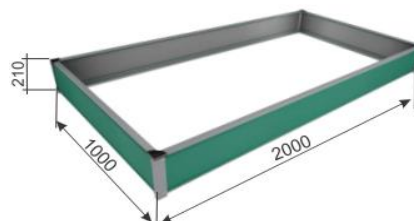

Не является публичной офертой. Актуальные цены уточняйте по телефону

ГРЯДКА "УРОЖАЙНАЯ ЛАЙТ"

Изображение	Размеры, мм. (длина*ширина*высота*толщина)	Покрытие	Цена, руб./шт.
	2000x1000x210x0,45	Полиэстр	2300

УДЛИНИТЕЛЬ ГРЯДКИ "ОГОРОДНОЙ 10 СОТОК"

	1800x1000x210x0,45	Полиэстр	1400
---	--------------------	----------	-------------

Цветовая гамма

Шоколад

Зелёный мох